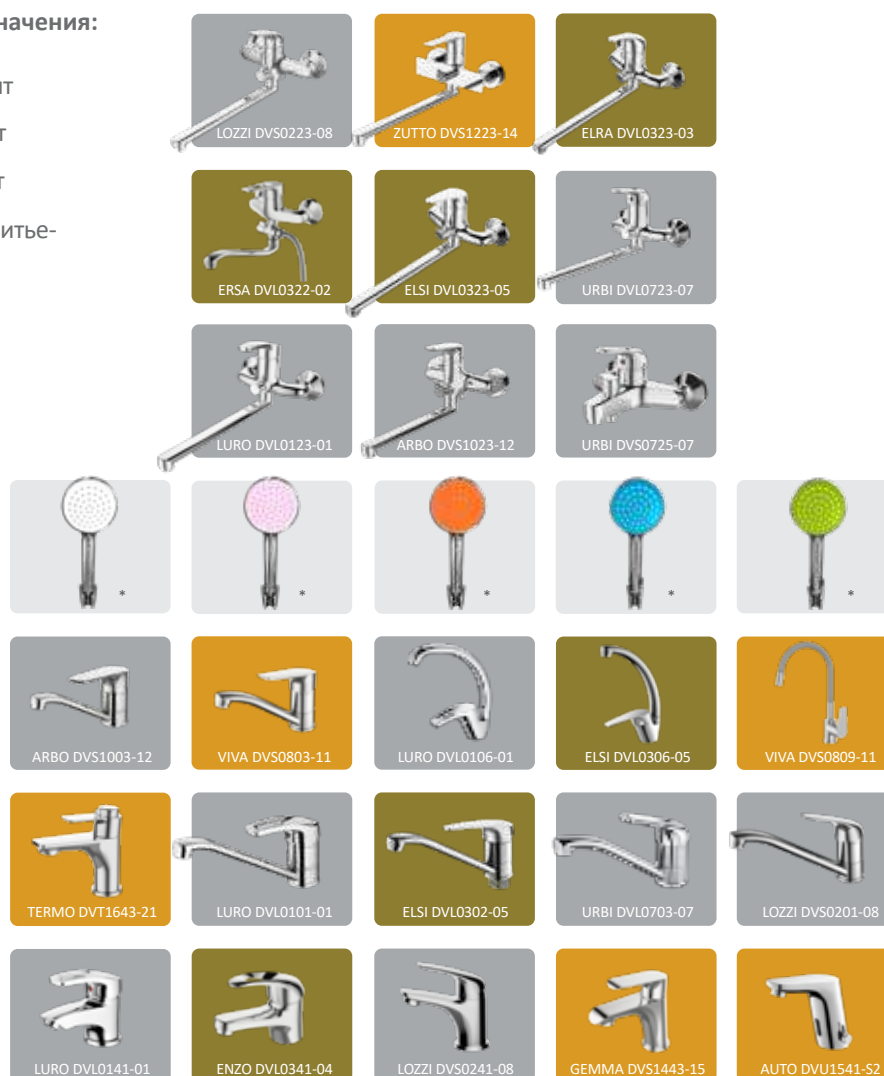

# ПЛАНОГРАММЫ ДЛЯ РАЗМЕЩЕНИЯ СМЕСИТЕЛЕЙ НА ДЕМОНСТРАЦИОННЫХ СТЕНДАХ

Пример планограммы для стандартного стенда — 2250x850x419 мм, на 24 смесителя

стандартный стенд:  
**2280 x 850 x 419 мм**

15+9=24

## Цветовые обозначения:

- Премиум сегмент
- Средний сегмент
- Базовый сегмент
- Смесители для питьевой воды
- Лейки

\* Образцы душевых лейек разных цветов предоставляются по запросу со скидкой до 90% в количестве до 5 шт на стандартный и мини стенд и до 3 шт на малый стенд при приобретении трех комплектов аналогичных лейек в блистере.