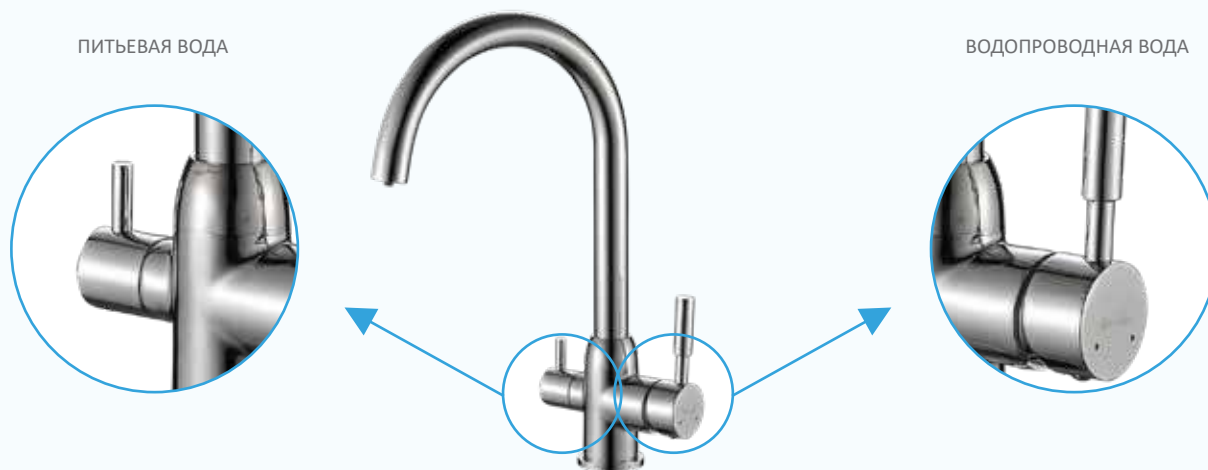

DVS1508-20 (латунь) и DVS1508-20T (нержавеющая сталь): смеситель с отдельными картриджами для питьевой и технической воды. В отличие от других смесителей DEVIDA, смеситель DVS1508-20T и его нижняя гайка изготовлены из нержавеющей стали. Смесители из нержавеющей стали не только экологичны, так как в них полностью отсутствует свинец, но и более неприхотливы — на их матовой поверхности малозаметны царапины, которые могут возникнуть в ходе эксплуатации.

СХЕМА РАБОТЫ

DVS1508-20T

Смеситель для питьевой воды

DVS1509-18W/N: смеситель для питьевой воды с белым или черным гибким изливом. Открытие/закрытие контуров питьевой и технической воды производится отдельными картриджами, расположенными по разные стороны корпуса смесителя. Питьевая вода проходит через латунный поворотный излив, служащий одновременно и держателем для гибкого излива технической воды. При необходимости гибкий излив можно вынуть из держателя и перенаправить струю технической воды в любое направление. Такое решение особенно удобно при наполнении и мытье высоких емкостей.