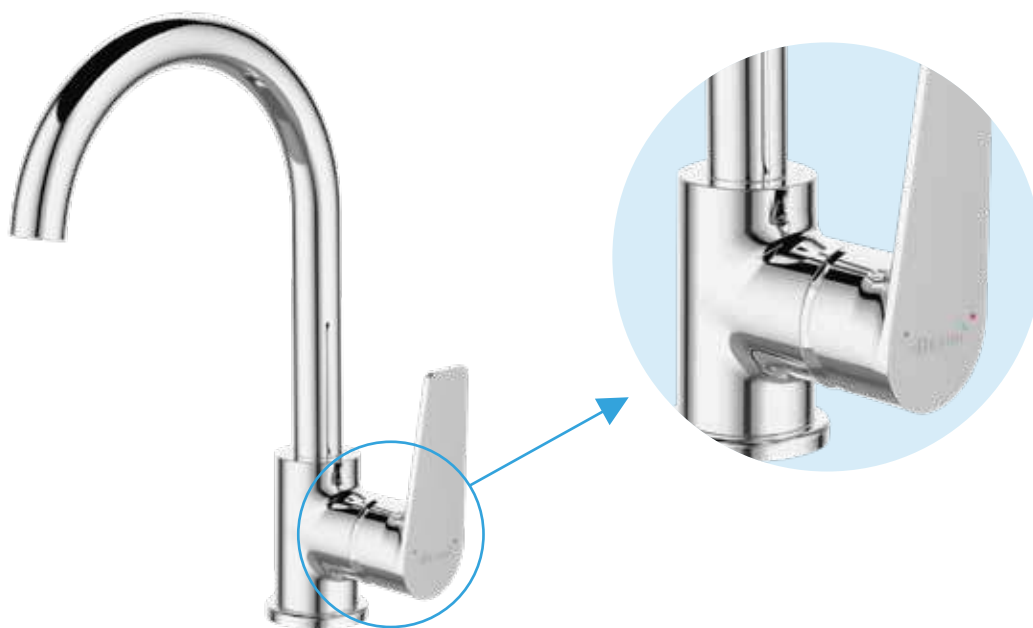

2

Зеркальный блеск никель-хромового покрытия и идеальная геометрия граней смесителей является показателем **отличного качества отливки, гальванизации, шлифовки и полировки**

3

Герметичность смесителей Devida **гарантирована производителем**. Тесты на герметичность проводятся на производстве при давлении воды **1 МПа**. Обычное давление в системах водоснабжения **0,2-0,3 МПа**, а максимально допустимое — **0,6 МПа**