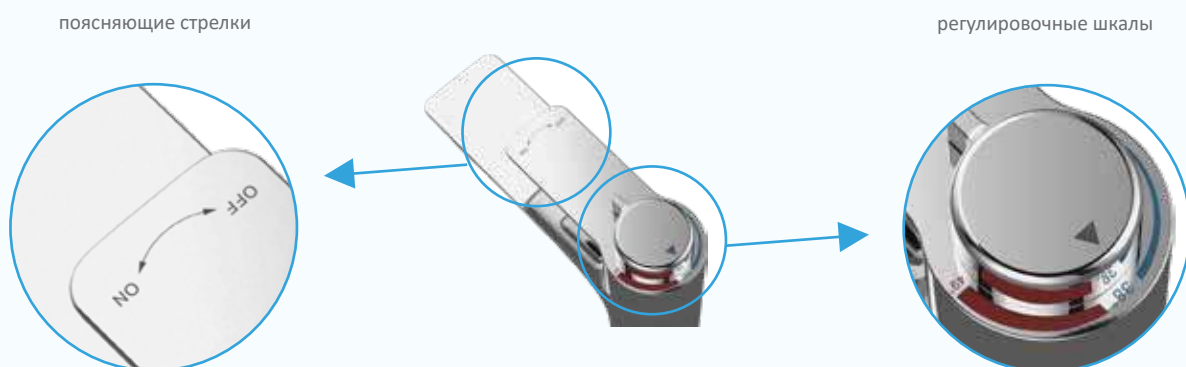

УВЕЛИЧЕННАЯ РУЧКА