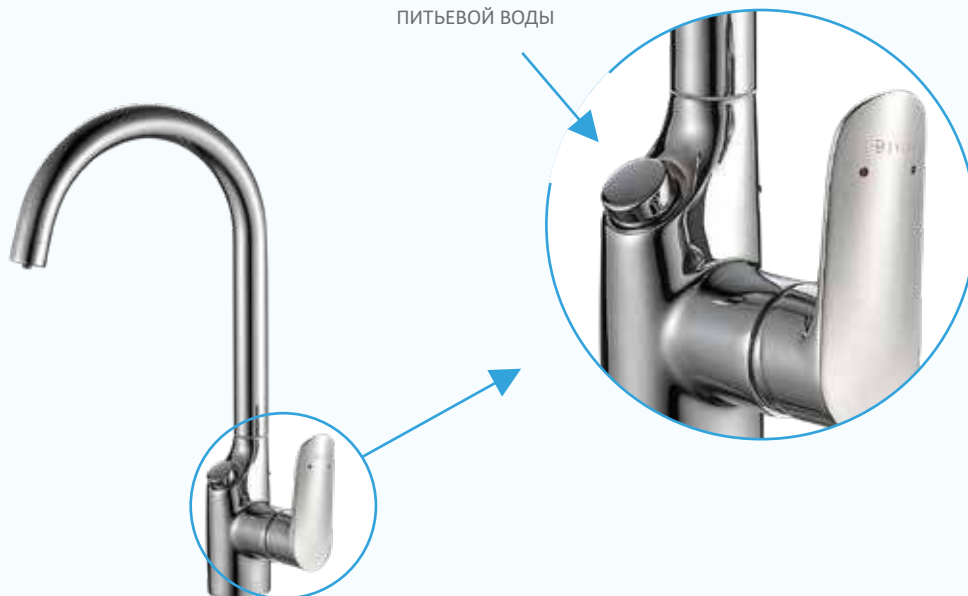

# DEVIDA

**DVS1508-16:** смеситель с универсальным картриджем, который позволяет регулировать температуру технической воды и открывать/закрывать питьевую воду одной и той же ручкой. При повороте рычага из нейтрального положения в положение «от себя», открывается контур питьевой воды. При повороте рычага «на себя» происходит открытие контура технической воды с одновременным смешиванием горячей и холодной воды в зависимости от угла поворота.

## СХЕМА РАБОТЫ

DVS1508-16

Смеситель для питьевой воды с комбинированным картриджем

**DVS1508-17F/Y/D/N:** смеситель с триггерным открытием/закрытием контура питьевой воды. Открытие контура и регулировка температуры технической воды осуществляется традиционным способом при помощи боковой ручки. Смесители представлены в нескольких вариантах цветного покрытия.

#### СХЕМА РАБОТЫ

Возможные  
цветовые гаммы:

- 1 песочный
- 2 дымчатый
- 3 темный
- 4 черный

TRIGGER-КНОПОЧНЫЙ ПЕРЕКЛЮЧАТЕЛЬ  
ПИТЬЕВОЙ ВОДЫ