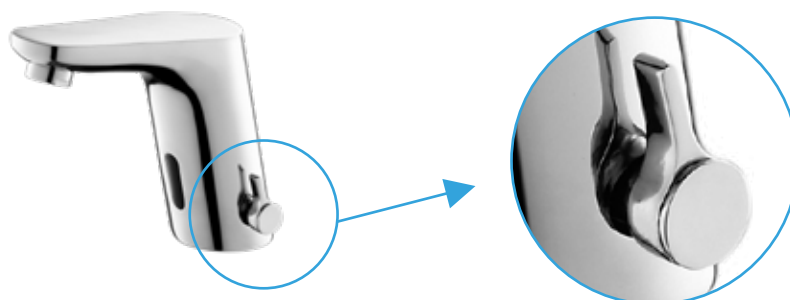

ОСОБЕННОСТЬ БЕСКОНТАКТНОГО СМЕСИТЕЛЯ AUTO DVU1541-S2

ручка для регулировки температуры